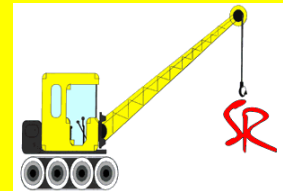

## SEBASTIAN RIEDL GMBH

Schalungen – Gerüste – Baugeräte  
Transporte – Nah-, Fern- & EU-Verkehr

Abschaler / Grundanker verzinkt  
gebraucht, aber sehr sauber

€ 16,90 / Stück

Aus  
Firmenauf-  
lösung

Palettenregal TÜV geprüft

z. B. Höhe 3,00m Länge 5,40m mit 2 Ebenen  
für 18 Euro Paletten

komplett € 675,00 / Set

Auch in 2,50m / 3,50m / 4,00m Höhe  
und andere Längen am Lager.

Schrägstützen verzinkt

Druck-Zug, für Fertigwände, Schalungen