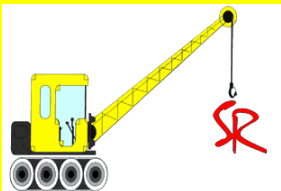

## SEBASTIAN RIEDL GMBH

Schalungen – Gerüste – Baugeräte  
Transporte – Nah-, Fern- & EU-Verkehr

Abschaler / Grundanker verzinkt  
gebraucht, aber sehr sauber

€ 16,90 / Stück

Aus  
Firmenauf-  
lösung

Palettenregal TÜV geprüft

z. B. Höhe 3,00m Länge 5,40m mit 2 Ebenen  
für 18 Euro Paletten

komplett € 675,00 / Set

Auch in 2,50m / 3,50m / 4,00m Höhe  
und andere Längen am Lager.

Schrägstützen verzinkt

Druck-Zug, für Fertigwände, Schalungen