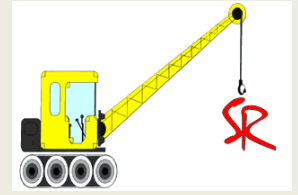

SOMMERAKTION

SEBASTIAN RIEDL

Schalungen – Gerüste – Baugeräte
Transporte – Nah-, Fern- & EU-Verkehr

Ziegelsäge Norton Clipper Jumbo 900
400V, Blattdurchmesser 900mm, max. Materialhöhe
ca. 405mm, inkl. Diamantscheibe Poroton/Ziegel
2650,00 € / Stück

25 Stück **Bauzaun F2 Standard** Betafence 3,50m x 2,00m ca. 16kg
26 Stück **Betonfüße** ca. 36kg
25 Stück **Bauzaunverbinder** Standard
1 Stück **Lager-Transportgestell** für 25 Standardbauzäune 3,50m
1095,00 € / Set

**Jetzt wird's
heiß!
Die Preise
schmelzen!**

Spannstäbe DN15 1000mm verzinkt
2,55 € / Stück
Flanschmuttern DN15 d=100mm
1,85 € / Stück
Gelenkplatten DN15 d=120mm
3,55 € / Stück

Gerüstpaletten für Stellrahmen
zur stehende Palettierung, für alle gängigen
Fabrikate, verzinkt, Fassungsvermögen 20
Stellrahmen
Breite 0,70m
85,00 € / Stück
Breite 1,00m
90,00 € / Stück

Stützenköpfe verzinkt
4,75 € / Stück

Stützenfüße verzinkt
16,50 € / Stück

Holzschalungsträger Kaufmann HT 20 Plus mit Kantenschutz
bauaufsichtlicher Zulassung alle Standardlängen 1,80m – 5,90m
Vollholzträger, keine Spannplatte!