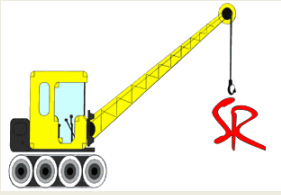

SOMMERAKTION

SEBASTIAN RIEDL

Schalungen – Gerüste – Baugeräte
Transporte – Nah-, Fern- & EU-Verkehr

Ziegelsäge Norton Clipper Jumbo 900
400V, Blattdurchmesser 900mm, max. Materialhöhe
ca. 405mm, inkl. Diamantscheibe Poroton/Ziegel
2650,00 € / Stück

25 Stück **Bauzaun F2 Standard** Betafence 3,50m x 2,00m ca. 16kg
26 Stück **Betonfüße** ca. 36kg
25 Stück **Bauzaunverbinder** Standard
1 Stück **Lager-Transportgestell** für 25 Standardbauzäune 3,50m
1095,00 € / Set

**Jetzt wird's
heiß!
Die Preise
schmelzen!**

Spannstäbe DN15 1000mm verzinkt
2,55 € / Stück
Flanschmuttern DN15 d=100mm
1,85 € / Stück
Gelenkplatten DN15 d=120mm
3,55 € / Stück

Gerüstpaletten für Stellrahmen
zur stehende Palettierung, für alle gängigen
Fabrikate, verzinkt, Fassungsvermögen 20
Stellrahmen
Breite 0,70m
85,00 € / Stück
Breite 1,00m
90,00 € / Stück

Stützenköpfe verzinkt
4,75 € / Stück

Stützenfüße verzinkt
16,50 € / Stück

Holzschalungsträger Kaufmann HT 20 Plus mit Kantenschutz
bauaufsichtlicher Zulassung alle Standardlängen 1,80m – 5,90m
Vollholzträger, keine Spannplatte!