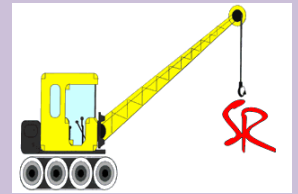

FRÜHLINGSAKTION

SEBASTIAN RIEDL

Schalungen – Gerüste – Baugeräte
Transporte – Nah-, Fern- & EU-Verkehr

Neues MJ Gerüst Uni Connect 73 oder 109cm
kompatibel mit Layher, Assco, Allfix, Baumann

Neues MJ Gerüst MJ Uni 70 oder 100cm
kompatibel mit Plettac

MJ ist ein Deutscher Hersteller und hat für seine Systeme eine Vermischungs- und bauaufsichtliche Zulassung! Das Gerüst darf jederzeit mit anderen Gerüstsystemen vermischt werden!

Immer ca. 5000 m² und alle Sonderbauteile am Lager!