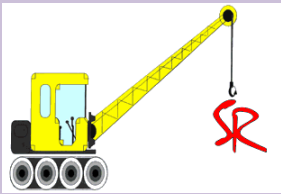

FRÜHLINGSAKTION

SEBASTIAN RIEDL

Schalungen – Gerüste – Baugeräte
Transporte – Nah-, Fern- & EU-Verkehr

Neues MJ Gerüst Uni Connect 73 oder 109cm
kompatibel mit Layher, Assco, Allfix, Baumann

Neues MJ Gerüst MJ Uni 70 oder 100cm
kompatibel mit Plettac

MJ ist ein Deutscher Hersteller und hat für seine Systeme eine Vermischungs- und bauaufsichtliche Zulassung! Das Gerüst darf jederzeit mit anderen Gerüstsystemen vermischt werden!

Immer ca. 5000 m² und alle Sonderbauteile am Lager!