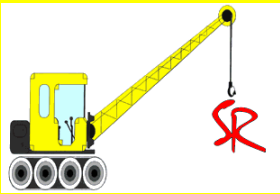

HERBST-AKTION 2021

SEBASTIAN RIEDL GMBH

Schalungen – Gerüste – Baugeräte
Transporte – Nah-, Fern- & EU-Verkehr

Schüttmulde FE 1046.12 1000 Ltr. lackiert

€ 329,00 / Stück

Remko Elektro Heizautomat EM 2000

Typ EM 2000

MSG ab 01/2022
verfügbar! Das
Montagesicherheits-
geländer fürs Hünnebeck
Schnellbaugerüst wird von
der BG Bau gefordert!

wm meyer Kastenanhänger B1325/126 Alu (Lageranhänger)

kleiner Transportschaden
Innenmaße ca. 2510x1260x350mm
Gesamtmaße ca. 3820x1810x890mm
zul. Gesamtgewicht 1300kg
mit Stirnwand klappbar
100km/h Ausführung
Zulassungsbescheinigung Teil II

€ 1390,00 / Stück

Gebrauchte Schalung Doka Framax Alu / Stahl
Gebrauchte Schalung Paschal Raster

mit gebrauchten Belag für Sichtbeton geeignet bzw.
teils neuer Belag
Rahmen ist maschinell gereinigt.

Fordern
Sie die
Lagerlisten
an!