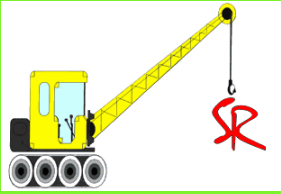

## SEBASTIAN RIEDL GMBH

Schalungen – Gerüste – Baugeräte  
Transporte – Nah-, Fern- & EU-Verkehr

**Bauwagen finboy 25km/h LKW-DIN-Zugöse**  
3,50m x 2,20m x 2,30m Scheitelhöhe  
Inneneinrichtung, einreihige Verteilung mit FI-Schalter

**Fahrgerüst Layher Zifa 1406200**  
Arbeitshöhe 2,86m  
Standhöhe 0,86m

Sonderpreis € 569,00 / Stück

Viele Messeaktionen von  
der Wasserwaage bis zum  
Bagger! Lassen Sie sich  
überraschen!

**Baumaschinen-Anhänger wm Meyer MB 3030/151 Alu**  
Baujahr 2022, zul. GG 3000kg, Nutzlast ca. 2420kg,  
verstellbare Alu-Rampen, Alu-Bordwände, 6 Zurringe,  
Zulassungsbescheinigung Teil II